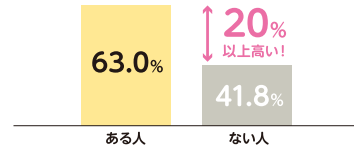

あなたが動けば あきたが動く

秋田県議会議員一般選挙 4月9日

期日前・不在者投票は4月1日～8日まで

投票所では感染症対策を講じています

あなたの背中を見て、将来子どもたちも投票へ ～子どもと一緒に選挙にいこう～

一緒に投票所に入場できるのは18歳未満の子どもです

子どもの頃に親の投票についていったことのある人・ない人の投票参加の比較*

※H28参院選後の総務省「18歳選挙権に関する意識調査」
(18～20歳までの男女3,000人に行ったインターネット調査より)

親子連れ投票は子どもの将来の投票につながっています

これでばっちり!

期日前投票と投票の手順

「期日前投票」って?

投票日当日に投票に行けない方は期日前投票ができます。期日前投票ができる期間は、告示日の翌日から投票日の前日までです。

期日前投票ができる場所は、投票日当日の投票所と違う場合もあります。

場所、日時などは投票所入場券や各市町村選挙管理委員会のウェブサイトなどで確認しましょう。

県議選の選挙区って?