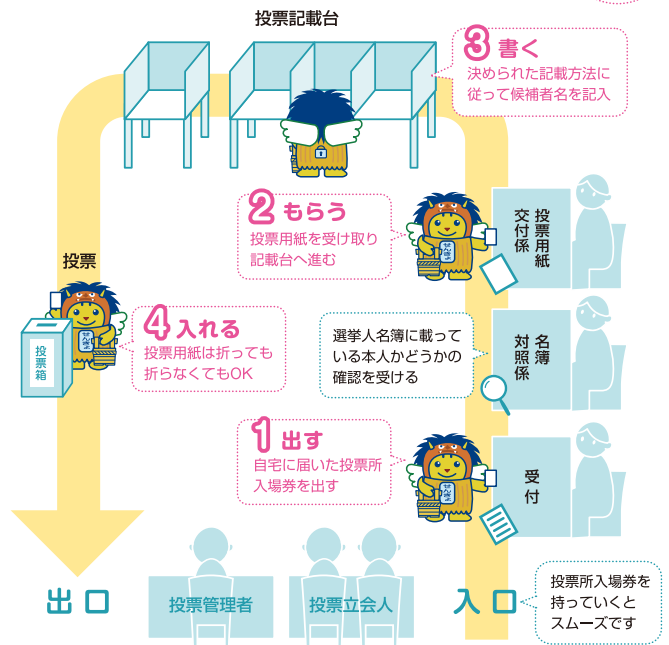

- ◎自宅に届いた投票所入場券に記載された投票所に行こう
- ◎投票所入場券をなくしたり忘れてしまっても、投票所で本人確認ができればOK
- ◎投票時間は朝7時から夜8時まで(例外もあるので事前に確認しよう)
- ◎投票用紙に余計なことを書くと投票が無効になるので注意!