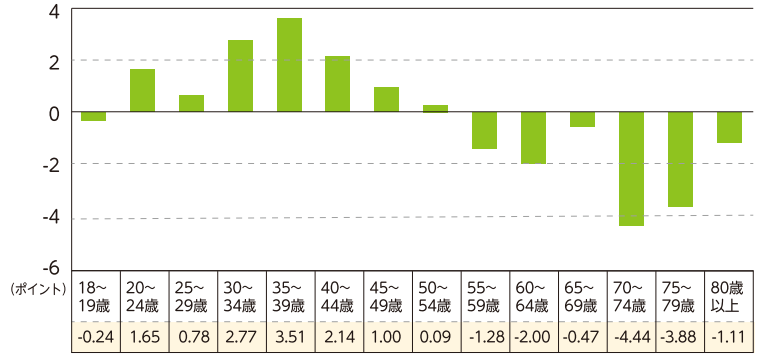

# 秋田県における投票率

■年齢別投票率(令和4年参院選)

2つのグラフから、秋田県の投票率は若い世代が低く、中高年世代も減少傾向がみられます。

■年齢別投票率の増減(参院選:令和4年と令和元年を比較)

棄権することなく、貴重な一票を投じましょう！

あなたが動けば あきたが動く

これでばっちり！