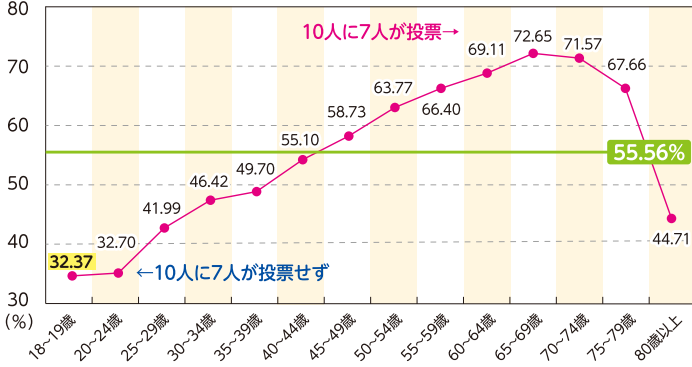

期日前・不在者投票は4月1日土〜8日土まで

4月9日 秋田県議会議員一般選挙

明るい選挙啓発ポスターコンクール 文部科学大臣・総務大臣賞(令和3年度) 秋田県立秋田南高等学校 館洞 百音さん作品

投票所では  
感染症対策を講じています

入場時の消毒

距離の確保

定期的換気

ご協力よろしく  
お願いいたします

# 秋田県における投票率

■年齢別投票率(令和4年参院選)

2つのグラフから、秋田県の投票率は若い世代が低く、中高年世代も減少傾向がみられます。

■年齢別投票率の増減(参院選:令和4年と令和元年を比較)

棄権することなく、貴重な一票を投じましょう！

あなたが動けば あきたが動く

これでばっちり！