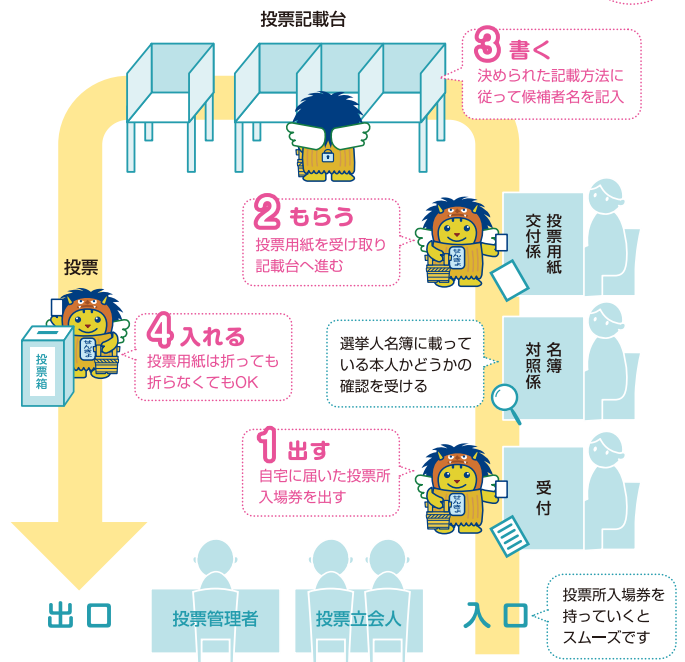

当日投票ってどういう手順なの？

簡単
4つの
ステップ

- ◎自宅に届いた投票所入場券に記載された投票所に行こう
- ◎投票所入場券をなくしたり忘れたりしても、投票所で本人確認ができればOK
- ◎投票時間は朝7時から夜8時まで(例外もあるので事前に確認しよう)
- ◎投票用紙に余計なことを書くと投票が無効になるので注意！